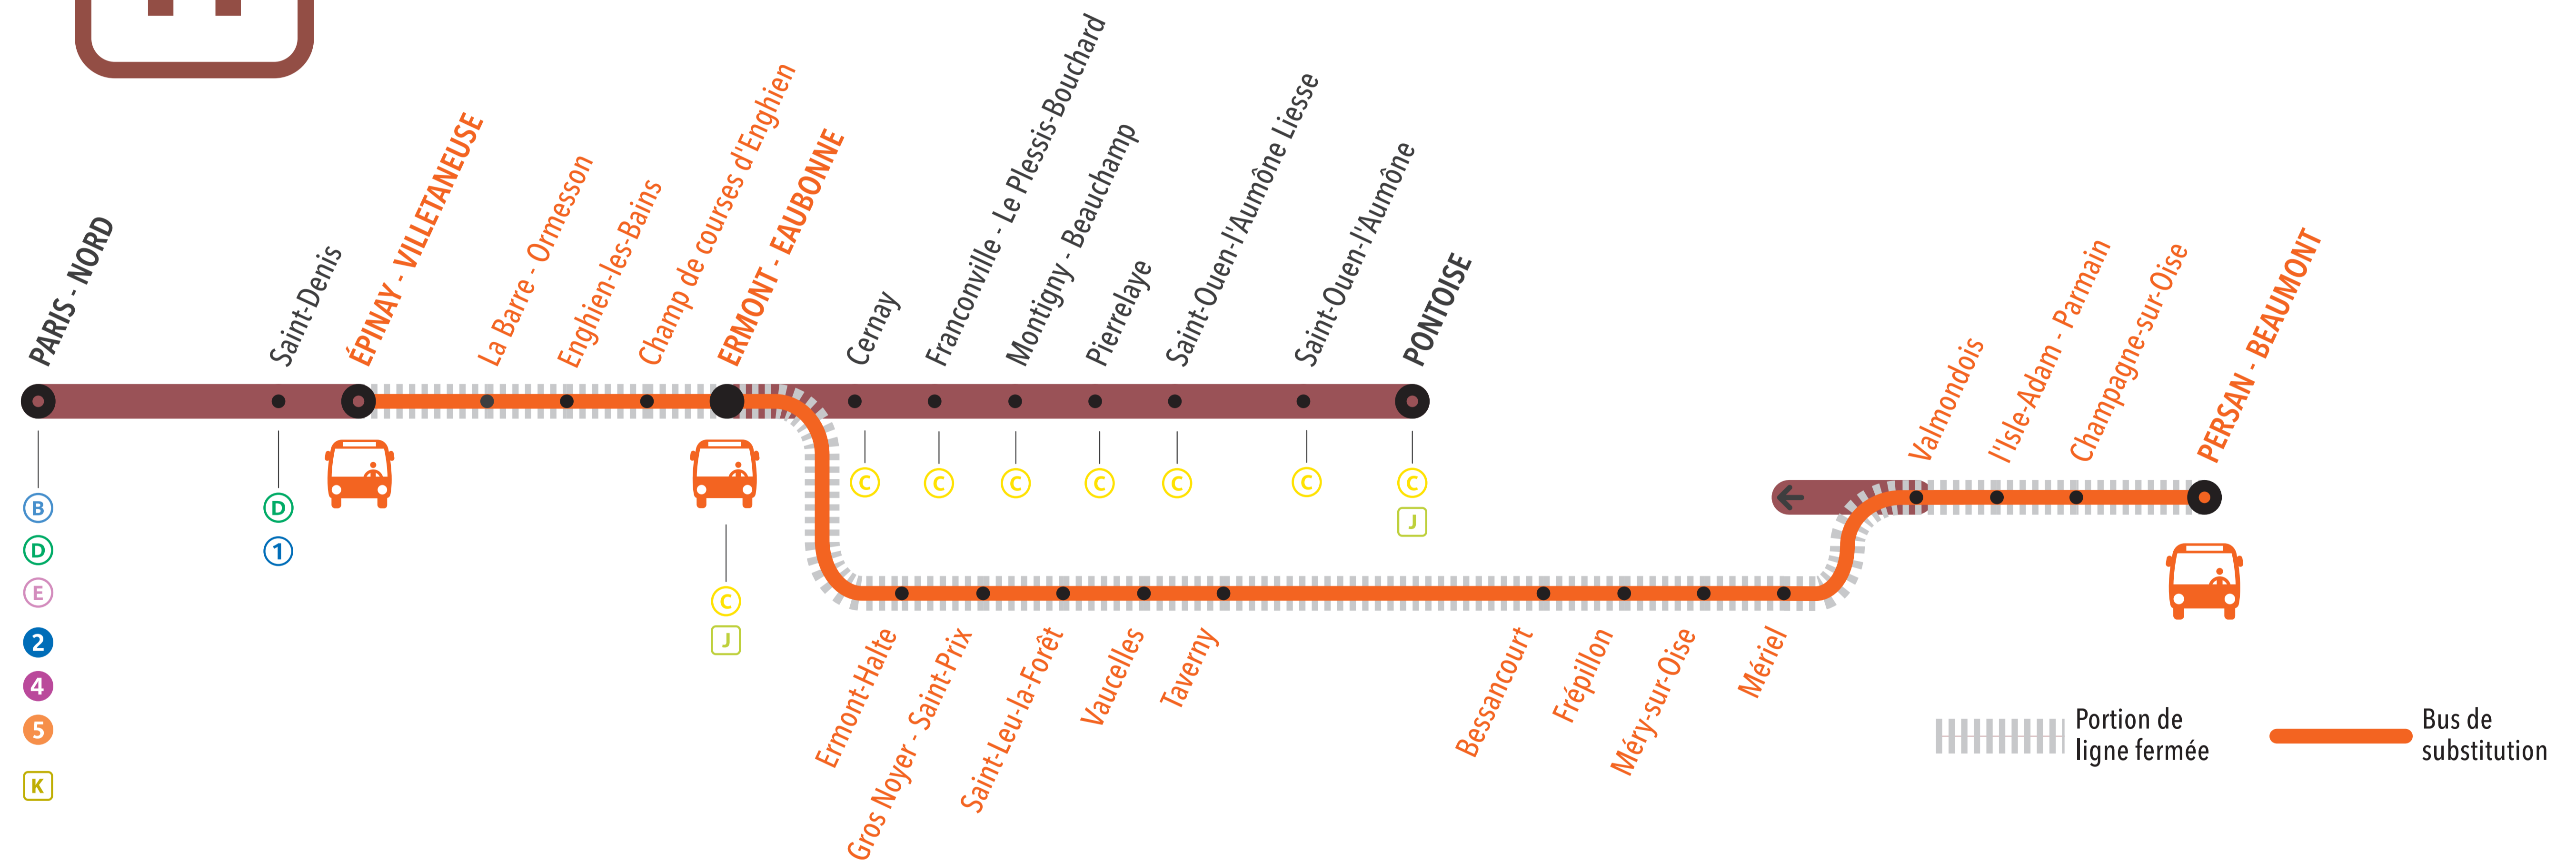

## LIGNE H FERMÉE

À PARTIR DE 23H00

ENTRE VALMONDOIS ET PERSAN BEAUMONT

À PARTIR DE 23H50

ENTRE ÉPINAY VILLETANEUSE ET ERMONT EAUBONNE

**SEPT**  
**18**  
au **22**

**SEPT**  
**25**  
au **29**

**+ D'INFORMATION**  
➔ au guichet  
➔ sur l'appli SNCF  
➔ sur transilien.com  
➔ sur le blog de ligne

### BUS DE SUBSTITUTION / ALLONGEMENT DE TRAJET

ÉPINAY VILLETANEUSE ← → ERMONT EAUBONNE **+60 MIN**  
 ÉPINAY VILLETANEUSE ← → PERSAN BEAUMONT **+40 MIN**

### COVOITURAGE / ID VROOM

Pendant les travaux, covoiturez.  
Transilien vous offre votre trajet.\*  
\*offre soumise à conditions

### PREMIERS ET DERNIERS TRAINS À CIRCULER NORMALEMENT

GARES de départ par ordre alphabétique	DIRECTION	PREMIER TRAIN	DERNIER TRAIN
Bessancourt	→ Direction Persan-Beaumont	06:00	22:30
	→ Direction Paris	04:58	22:58
Cernay	→ Direction Pontoise	06:03	23:33
	→ Direction Paris	04:55	23:25
Champagne sur Oise	→ Direction Persan-Beaumont	06:30	22:49
	→ Direction Paris	04:39	22:39
Enghien Champ de Courses	→ Direction Pontoise	05:58	23:28
	→ Direction Persan-Beaumont	05:43	22:13
	→ Direction Paris	05:00	23:30
Enghien les Bains	→ Direction Pontoise	05:55	23:25
	→ Direction Persan-Beaumont	05:40	22:10
	→ Direction Paris	05:03	23:33
Epinay-Villetaneuse	→ Direction Pontoise	05:51	23:21
	→ Direction Persan-Beaumont	05:36	22:06
	→ Direction Paris	05:07	00:14
Ermont-Eaubonne	→ Direction Pontoise	06:01	23:31
	→ Direction Persan-Beaumont	05:46	22:16
	→ Direction Paris	04:58	23:28
Ermont-Halte	→ Direction Persan-Beaumont	05:48	22:18
	→ Direction Paris	05:10	23:10