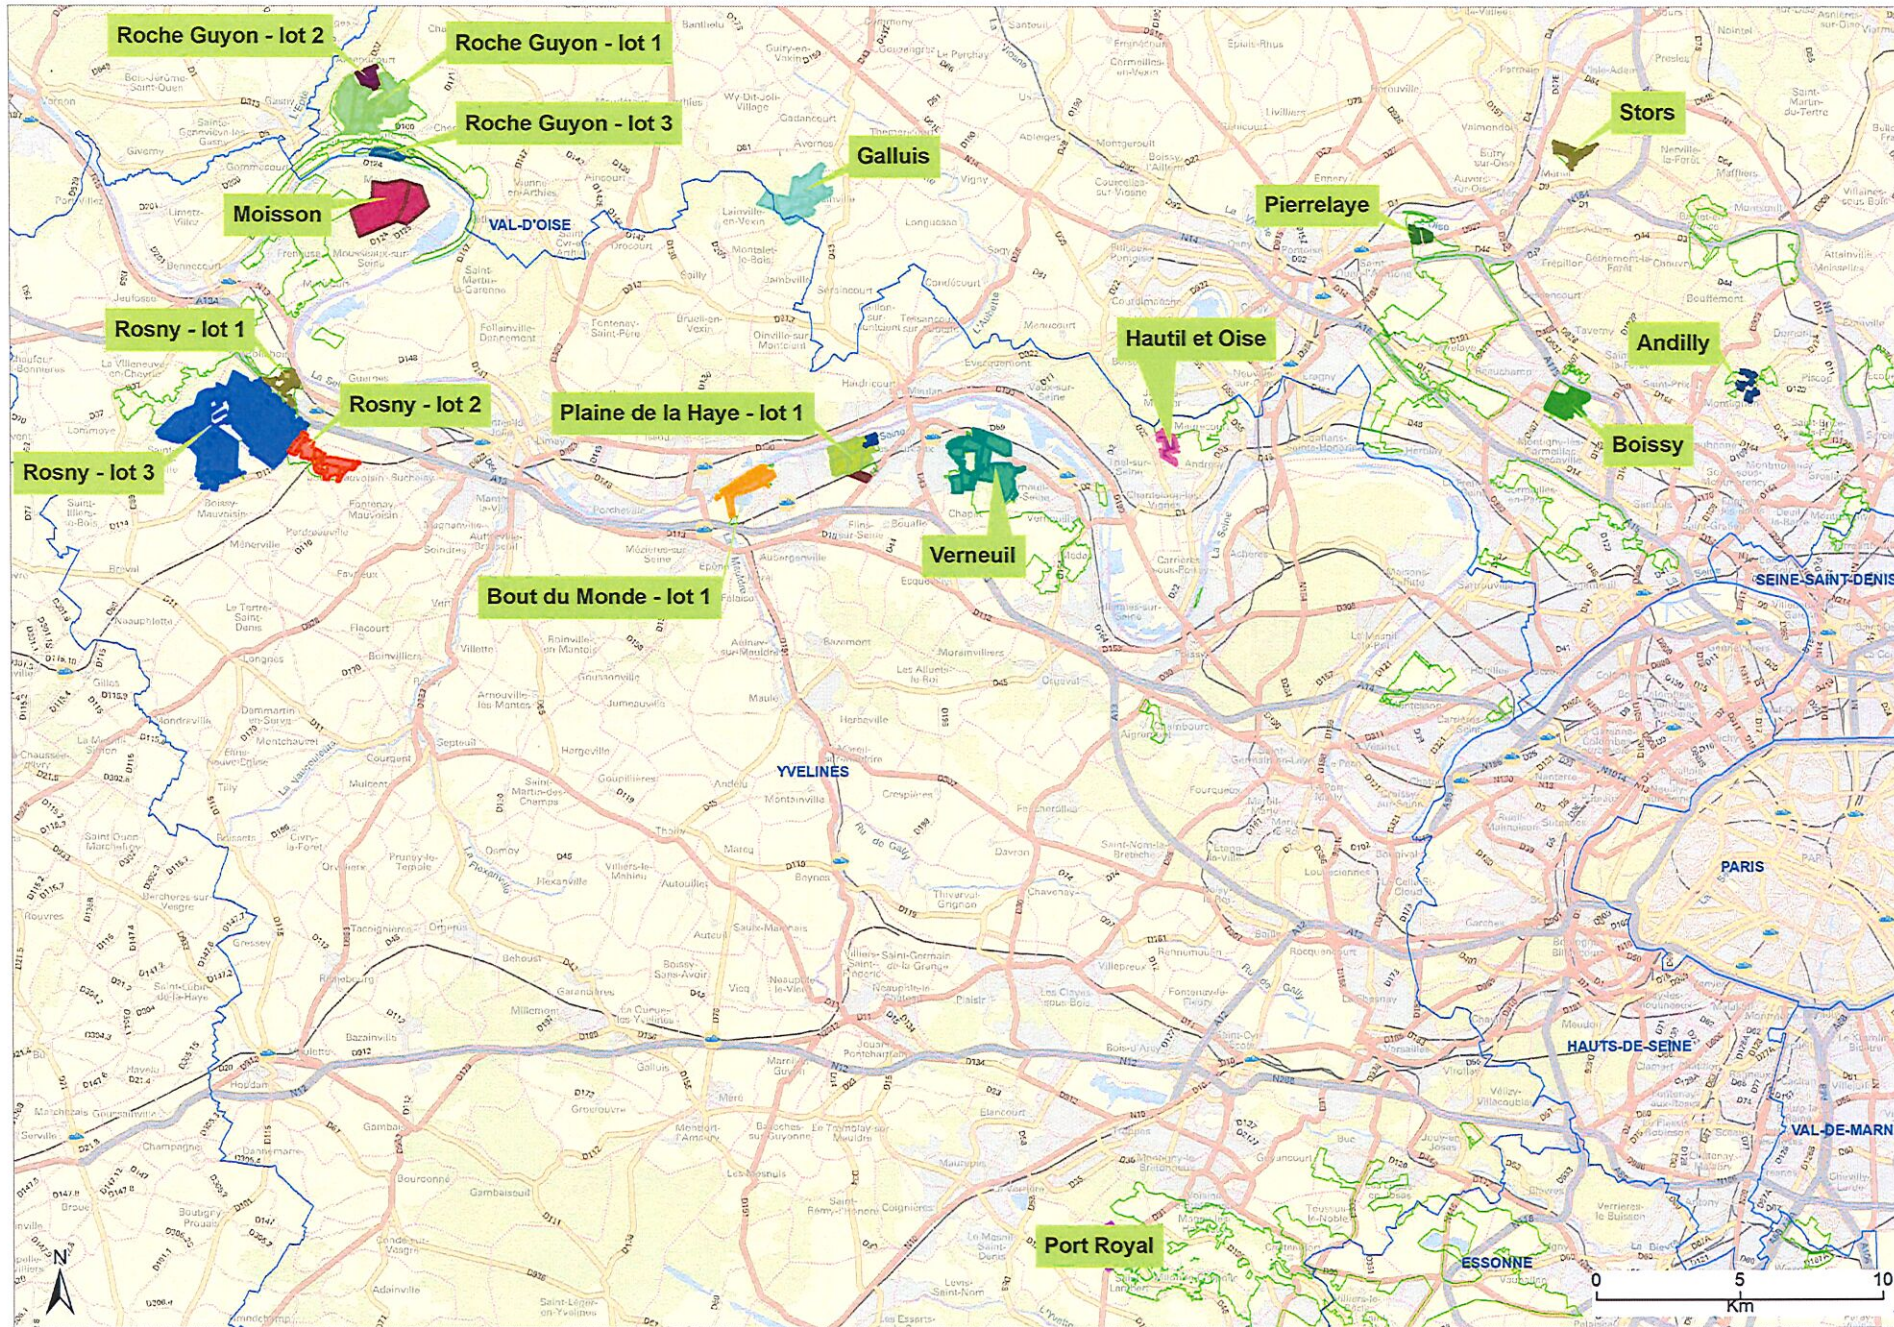

Correspondant chasse AEV : Nicolas PROU - 01-83-65-39-50 / 06-25-62-35-32

TERRITOIRE NORD OUEST

Lots de chasses - Saison 2017 / 2018

Légende

□ Départements
□ PRIF

Lots de chasse

- Andilly
- Boissy
- Bout du Monde - lot 1
- Galluis
- Hautil et Oise
- Moisson
- Pierrelaye
- Plaine de la Haye - lot 1
- Plaine de la Haye - lot 2
- Plaine de la Haye - lot 3
- Port Royal
- Roche Guyon - lot 1
- Roche Guyon - lot 2
- Roche Guyon - lot 3
- Rosny - lot 1
- Rosny - lot 2
- Rosny - lot 3
- Stors
- Verneuil

Carte réalisée le 15/09/2017, auteur: nprou