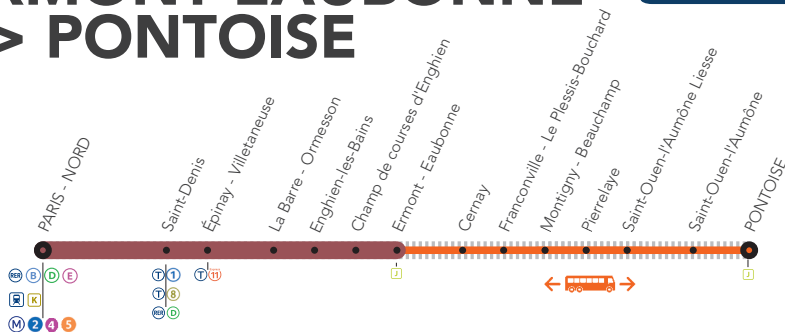

INFO TRAVAUX

LIGNE H FERMÉE

TRAVAUX DE MAINTENANCE SUR LES VOIES DANS LE SECTEUR D'ERMONT EAUBONNE

À PARTIR DE 23H00
AUCUN TRAIN ENTRE
**PONTOISE > ERMONT
EAUBONNE**

À PARTIR DE 23H30
AUCUN TRAIN ENTRE
**ERMONT EAUBONNE
<> PONTOISE**

DÉC.

**10
au
14**

**SOIRS
EN SEMAINE
lundi > vendredi**

BUS DE SUBSTITUTION / ALLONGEMENT DE TRAJET

ERMONT EAUBONNE

PONTOISE

+ 40 mn

PREMIERS ET DERNIERS TRAINS À CIRCULER NORMALEMENT

GARES de départ (par ordre alphabétique)	DIRECTION	PREMIER TRAIN	DERNIER TRAIN
Ermont Eaubonne	→ Direction Paris	04:58	09:08
	→ Direction Pontoise	06:01	23:01
Montigny Beauchamp	→ Direction Paris	04:49	22:49
	→ Direction Pontoise	06:10	23:10
Paris Nord	→ Direction Pontoise	05:41	22:41
Pontoise	→ Direction Paris	04:36	22:36