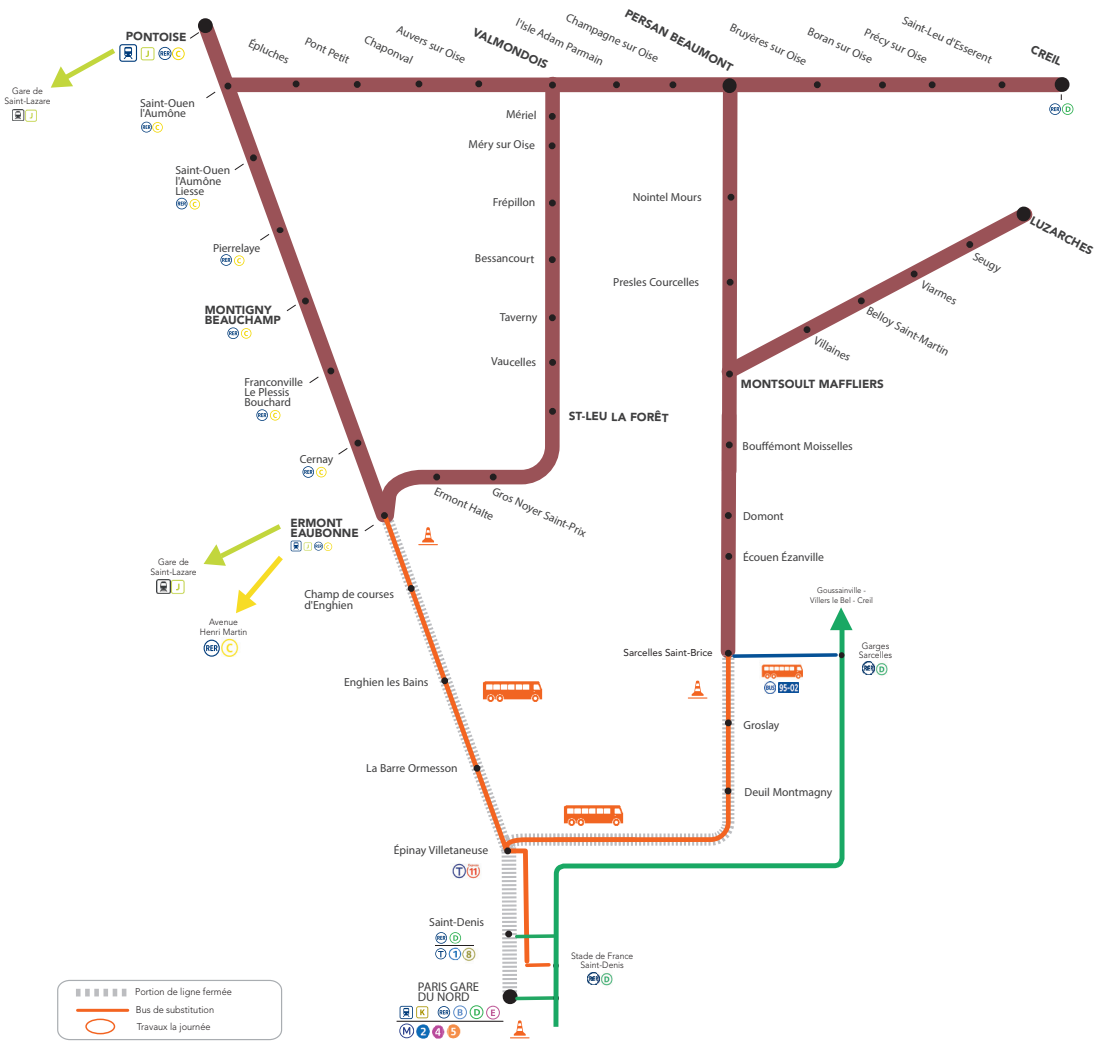

JUIN

**19**  
et **20**

JUIN

**26**  
et **27**

**+ D'INFORMATION**

➤ Appli  
Île-de-France Mobilités

➤ [transilien.com](https://www.transilien.com)

➤ [maligneh.transilien.com](https://maligneh.transilien.com)

➤ Assistant SNCF

➤ Agents SNCF

# LIGNE H FERMÉE

AUCUN TRAIN ENTRE

PARIS NORD ET  
ERMONT EAUBONNE

PARIS NORD ET  
SARCELLES ST-BRICE

Des **bus de remplacement** sont en place entre **STADE DE FRANCE SAINT-DENIS** et **ERMONT EAUBONNE** ainsi qu'entre **STADE DE FRANCE SAINT-DENIS** et **SARCELLES SAINT BRICE**.

**Sarcelles St-Brice** <  > **Garges Sarcelles**  
  
toutes les 10 mn

Pour vous rendre à **Pontoise** et **Ermont Eaubonne** depuis **Paris**  
empruntez les trains 